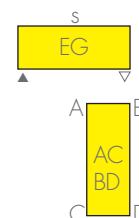

DIMENSIONI

Larghezze 50/130/175 cm

Altezze 50/130/175 cm

Profondità 8,5 cm

Sporgenza dal muro 12 cm

MOD.	HL cm	Bianco sablé di serie €	EN 442		▲▼ int.att. cm	Altezza H cm	Larghezza L cm	Profondità P cm	Peso M Kg	Volume V dm³
			Δt 50 K watt	Δt 30 K watt						
ORIZZONTALI										
CLIP	50-130	540,80	240	123	70	50	130	8	6,4	3,9
CLIP	50-175	639,60	280	144	86	50	175	8	8,0	4,8
VERTICALI										
CLIP	130-50AC	540,80	240	123	70	130	50	8	6,4	3,9
CLIP	130-50BD	540,80	240	123	70	130	50	8	6,4	3,9
CLIP	175-50AC	639,60	280	144	86	175	50	8	8,0	4,8
CLIP	175-50BD	639,60	280	144	86	175	50	8	8,0	4,8

Δt 40K = Watt Δt 50K x 0,755

VERSIONE elettrica non disponibile

ESECUZIONI DI SERIE

Colore bianco sablé SB9016, fissaggi B..
Tolleranze ± 3mm - Valvola di sfianto ø 1/8"
PRESSIONE MASSIMA D'ESERCIZIO 4 BAR

ESECUZIONI A RICHIESTA

Verniciatura in una tinta della tabella colori
Brem con fissaggi colorati B.. +15/25%
Attacchi reversi sul retro Art. ASR 75,90€

ATTACCHI DI SERIE

EG - AC - BD ø 1/2"
a richiesta ø 3/8
Attacchi speciali, pag. 287

INTERASSE ATTACCHI

Attacchi di serie

Attacchi reversi sul retro, a richiesta.

Modello L o H 130 cm ▲ ▽ = 90 cm
 Modello L o H 175 cm ▲ ▽ = 101 cm
 Attacchi reversi sul retro Art. ASR..75,90€

FISSAGGI

Mensole comprese