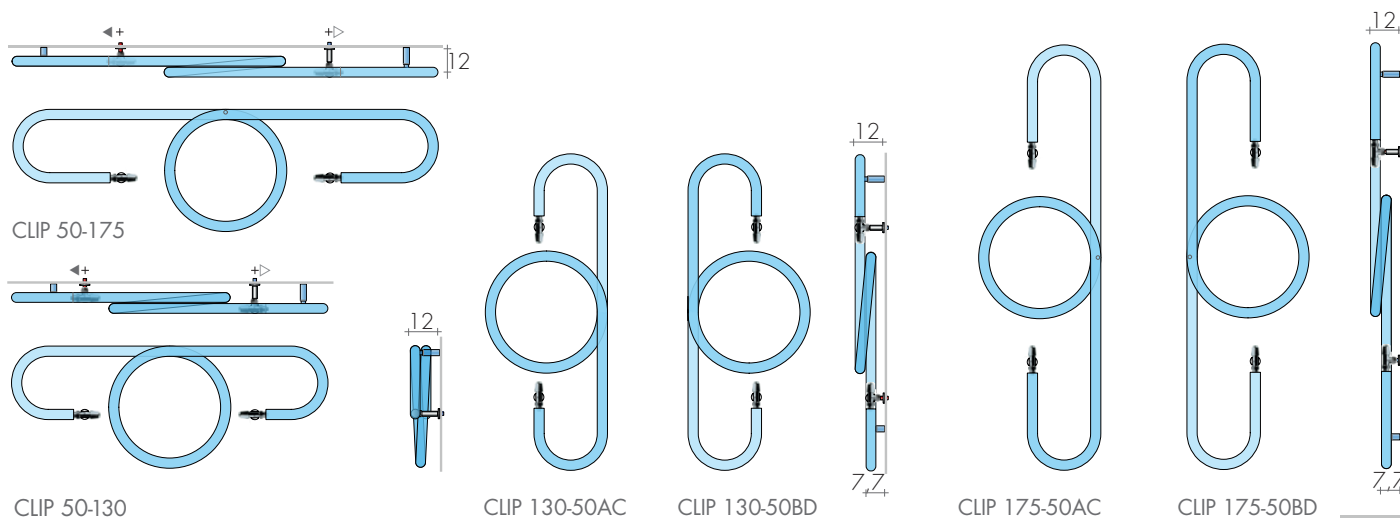

DIMENSIONI

Larghezze 50/130/175 cm

Altezze 50/130/175 cm

Profondità 8,5 cm

Sporgenza dal muro 12 cm

MOD.	HL cm	Bianco sablé di serie €	EN 442		▲▼ int.att. cm	Altezza H cm	Larghezza L cm	Profondità P cm	Peso M Kg	Volume V dm³
			Δt 50 K watt	Δt 30 K watt						
ORIZZONTALI										
CLIP	50-130	540,80	240	123	70	50	130	8	6,4	3,9
CLIP	50-175	639,60	280	144	86	50	175	8	8,0	4,8
VERTICALI										
CLIP	130-50AC	540,80	240	123	70	130	50	8	6,4	3,9
CLIP	130-50BD	540,80	240	123	70	130	50	8	6,4	3,9
CLIP	175-50AC	639,60	280	144	86	175	50	8	8,0	4,8
CLIP	175-50BD	639,60	280	144	86	175	50	8	8,0	4,8

Δt 40K = Watt Δt 50K x 0,755

VERSIONE elettrica non disponibile

ESECUZIONI DI SERIE

Colore bianco sablé SB9016, fissaggi B..
Tolleranze ± 3mm - Valvola di sfianto ø 1/8"
PRESSIONE MASSIMA D'ESERCIZIO 4 BAR

INTERASSE ATTACCHI

Attacchi di serie

Attacchi reversi sul retro, a richiesta.

Modello L o H 130 cm ▲ ▽ = 90 cm
 Modello L o H 175 cm ▲ ▽ = 101 cm
 Attacchi reversi sul retro Art. ASR..75,90€

FISSAGGI

Mensole comprese

VALVOLE CONSIGLIATE

KIT VALVOLE CROMO COMPRENDE:

- n°2 Valvole con codoli
- n°2 Raccordi (per multistrato ø16, rame ø12 e14)
- n°2 Rosette tonde

A richiesta: Copritubo inox lucido ø18 da dividere a misura Art. CA18 10,00€