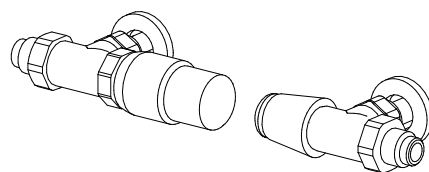

DIMENSIONI

Larghezze 50/130/175 cm

Altezze 50/130/175 cm

Profondità 8,5 cm

Sporgenza dal muro 12 cm

MOD.	HL cm	Bianco sablé di serie €	EN 442		▲▼ int.att. cm	Altezza H cm	Larghezza L cm	Profondità P cm	Peso M Kg	Volume V dm³
			Δt 50 K watt	Δt 30 K watt						
ORIZZONTALI										
CLIP	50-130	540,80	240	123	70	50	130	8	6,4	3,9
CLIP	50-175	639,60	280	144	86	50	175	8	8,0	4,8
VERTICALI										
CLIP	130-50AC	540,80	240	123	70	130	50	8	6,4	3,9
CLIP	130-50BD	540,80	240	123	70	130	50	8	6,4	3,9
CLIP	175-50AC	639,60	280	144	86	175	50	8	8,0	4,8
CLIP	175-50BD	639,60	280	144	86	175	50	8	8,0	4,8

INTERASSE ATTACCHI

Attacchi di serie

Attacchi reversi sul retro, a richiesta.

Modello L o H 130 cm ▲ ▽ = 90 cm
 Modello L o H 175 cm ▲ ▽ = 101 cm
 Attacchi reversi sul retro Art. ASR..75,90€

FISSAGGI

Mensole comprese

VALVOLE CONSIGLIATE

KIT VALVOLE CROMO COMPRENDE:

- n°2 Valvole con codoli
- n°2 Raccordi (per multistrato ø16, rame ø12 e14)
- n°2 Rosette tonde

A richiesta: Copritubo inox lucido ø18 da dividere a misura Art. CA18 10,00€

KIT VALVOLE TON REVERSE pag.277 Art. KVR 110,40€

CLIP 175-50AC

ATTACCHI REMOTI Art. REM 32,70€
 Attacchi remoti sul retro (interasse attacchi reversi)

KIT VALVOLE TON REVERSA con Testa TERMOSTATICA Art. KTR 153,20€