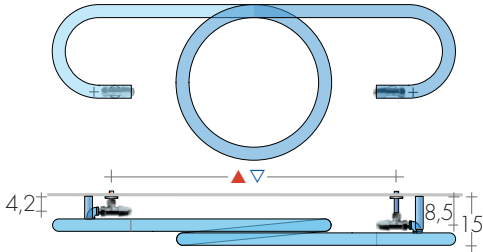

Δt 40K = Watt Δt 50K x 0,755

VERSIONE elettrica non disponibile

ESECUZIONI DI SERIE

Colore bianco sablé SB9016, fissaggi B..
Tolleranze ± 3mm - Valvola di sfianto ø 1/8"
PRESSIONE MASSIMA D'ESERCIZIO 4 BAR

ESECUZIONI A RICHIESTA

Verniciatura in una tinta della tabella colori
Brem con fissaggi colorati B.. +15/25%
Attacchi reversi sul retro Art. ASR 75,90€

ATTACCHI DI SERIE

EG - AC - BD ø 1/2"
a richiesta ø 3/8
Attacchi speciali, pag. 287

INTERASSE ATTACCHI

Attacchi di serie

Attacchi reversi sul retro, a richiesta.

Modello L o H 130 cm ▲ ▽ = 90 cm
 Modello L o H 175 cm ▲ ▽ = 101 cm
 Attacchi reversi sul retro Art. ASR..75,90€

FISSAGGI

Mensole comprese

VALVOLE CONSIGLIATE

KIT VALVOLE CROMO COMPRENDE:

- n°2 Valvole con codoli
- n°2 Raccordi (per multistrato ø16, rame ø12 e14)
- n°2 Rosette tonde

A richiesta: Copritubo inox lucido ø18 da dividere a misura Art. CA18 10,00€