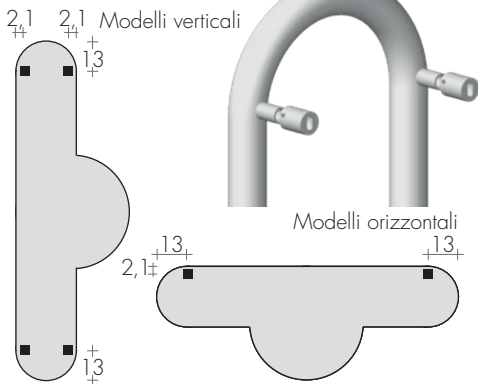

ESECUZIONI A RICHIESTA

Verniciatura in una tinta della tabella colori
Brem con fissaggi colorati B.. +15/25%
Attacchi reversi sul retro Art. ASR 75,90€

ATTACCHI DI SERIE

EG - AC - BD ø 1/2"
a richiesta ø 3/8
Attacchi speciali, pag. 287

INTERASSE ATTACCHI

Attacchi di serie

Attacchi reversi sul retro, a richiesta.

Modello L o H 130 cm ▲ ▽ = 90 cm
 Modello L o H 175 cm ▲ ▽ = 101 cm
 Attacchi reversi sul retro Art. ASR..75,90€

FISSAGGI

Mensole comprese

VALVOLE CONSIGLIATE

KIT VALVOLE CROMO COMPRENDE:

- n°2 Valvole con codoli
- n°2 Raccordi (per multistrato ø16, rame ø12 e14)
- n°2 Rosette tonde

A richiesta: Copritubo inox lucido ø18 da dividere a misura Art. CA18 10,00€

KIT VALVOLE TON REVERSE pag.277 Art. KVR 110,40€

CLIP 175-50AC

ATTACCHI REMOTI Art. REM 32,70€
 Attacchi remoti sul retro (interasse attacchi reversi)

KIT VALVOLE TON REVERSA con Testa TERMOSTATICA Art. KTR 153,20€