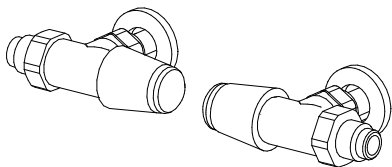

DIMENSIONI

Larghezze 50/130/175 cm

Altezze 50/130/175 cm

Profondità 8,5 cm

Sporgenza dal muro 12 cm

MOD.	HL cm	Bianco sablé di serie €	EN 442		▲▼ int.att. cm	Altezza H cm	Larghezza L cm	Profondità P cm	Peso M Kg	Volume V dm³
			Δt 50 K watt	Δt 30 K watt						
ORIZZONTALI										
CLIP	50-130	540,80	240	123	70	50	130	8	6,4	3,9
CLIP	50-175	639,60	280	144	86	50	175	8	8,0	4,8
VERTICALI										
CLIP	130-50AC	540,80	240	123	70	130	50	8	6,4	3,9
CLIP	130-50BD	540,80	240	123	70	130	50	8	6,4	3,9
CLIP	175-50AC	639,60	280	144	86	175	50	8	8,0	4,8
CLIP	175-50BD	639,60	280	144	86	175	50	8	8,0	4,8

ESECUZIONI A RICHIESTA

Verniciatura in una tinta della tabella colori
Brem con fissaggi colorati B.. +15/25%
Attacchi reversi sul retro Art. ASR 75,90€

ATTACCHI DI SERIE

EG - AC - BD ø 1/2"
a richiesta ø 3/8
Attacchi speciali, pag. 287

INTERASSE ATTACCHI

Attacchi di serie

Attacchi reversi sul retro, a richiesta.

Modello L o H 130 cm ▲ ▽ = 90 cm
 Modello L o H 175 cm ▲ ▽ = 101 cm
 Attacchi reversi sul retro Art. ASR..75,90€

FISSAGGI

Mensole comprese

VALVOLE CONSIGLIATE

KIT VALVOLE CROMO COMPRENDE:

- n°2 Valvole con codoli
- n°2 Raccordi (per multistrato ø16, rame ø12 e14)
- n°2 Rosette tonde

A richiesta: Copritubo inox lucido ø18 da dividere a misura Art. CA18 10,00€