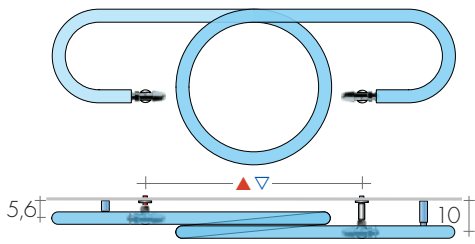

Δt 40K = Watt Δt 50K x 0,755

VERSIONE elettrica non disponibile

ESECUZIONI DI SERIE

Colore bianco sablé SB9016, fissaggi B..
Tolleranze ± 3mm - Valvola di sfianto ø 1/8"
PRESSIONE MASSIMA D'ESERCIZIO 4 BAR

ESECUZIONI A RICHIESTA

Verniciatura in una tinta della tabella colori
Brem con fissaggi colorati B.. +15/25%
Attacchi reversi sul retro Art. ASR 75,90€

ATTACCHI DI SERIE

EG - AC - BD ø 1/2"
a richiesta ø 3/8
Attacchi speciali, pag. 287

INTERASSE ATTACCHI

Attacchi di serie

Attacchi reversi sul retro, a richiesta.

Modello L o H 130 cm ▲ ▽ = 90 cm
 Modello L o H 175 cm ▲ ▽ = 101 cm
 Attacchi reversi sul retro Art. ASR..75,90€

FISSAGGI

Mensole comprese

VALVOLE CONSIGLIATE

KIT VALVOLE CROMO COMPRENDE:

- n°2 Valvole con codoli
- n°2 Raccordi (per multistrato ø16, rame ø12 e14)
- n°2 Rosette tonde

A richiesta: Copritubo inox lucido ø18 da dividere a misura Art. CA18 10,00€